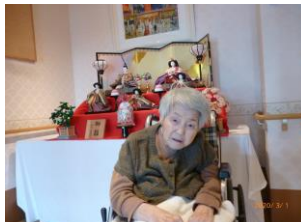

★お雛様★

館内を散歩！正面玄関に飾られたお雛様の前で写真を撮りました。お雛様は、華やかでいいね！と、皆様素敵な笑顔です！

3月25日(水)
運営推進会議は、書面会議にて開催

発行 ケアサポート・柚子養老

〒503-1382 岐阜県養老郡養老町船附字大割田1421番地
TEL 0584-36-0035 FAX 0584-36-0036