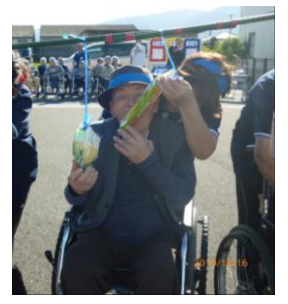

グループホーム 柚子養老だより

第86号

令和元年11月1日発行

窓から見える養老山脈が色付くのが、楽しみな季節になりました。一段と日が暮れるのが早くなり、肌を感じられる風も冷たくなってきました。皆様が体調崩されないよう、気を付けてまいります。それでは、10月の様子をお伝えします。

★運動会★

10月16日晴天の下、柚子養老運動会を行いました。今年は敵味方に分かれ、様々な競技で汗を流したり、大きな声で応援したり・・・まだまだ若いな～と感じた1日でした。