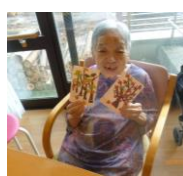

★笑顔★

10月も、外出に作品作り、ボランティアの方との交流等で、たくさん笑顔を見せてくれました。