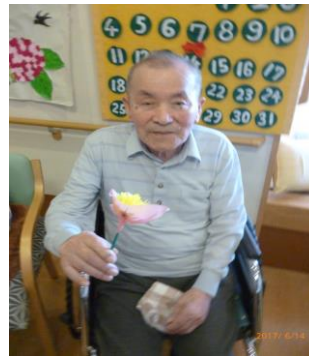

グループホーム 柚子養老だより

第58号

平成29年7月1日発行

皆様方には日頃から柚子養老にご理解、ご協力頂き有難うございます。

梅雨に入り、どんよりとしたお天気が続いています。テレビでは、熱中症に注意するよう、呼びかけられています。暑さに負けずに、元気に過ごして頂ける様、日頃から、体調管理や水分補給などに努めていきます。

6月の様子をお届け致します。

☆誕生日会&父の日☆

手作りデザートでお祝い☆

主役のお2人！！
おめでとうございます(*^_^*)

素敵なお父さん方☆
お花がよく似あいます♪

☆あじさい見学☆

美味しいモーニングや昼食も食べに行きました！！皆さんお腹いっぱい(^o^)

あじさいの小道を散歩しました♪
色とりどりで綺麗でした☆

発行 ケアサポート・柚子養老

〒503-1382 岐阜県養老郡養老町船附字大割田 1421 番地
TEL 0584-36-0035 FAX 0584-36-0036