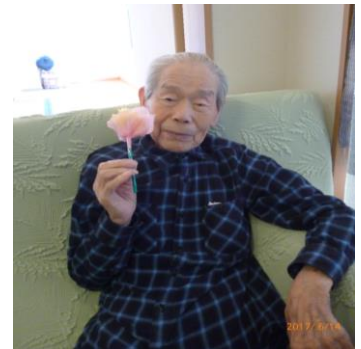

グループホーム 柚子養老だより

第58号

平成29年7月1日発行

皆様方には日頃から柚子養老にご理解、ご協力頂き有難うございます。

梅雨に入り、どんよりとしたお天気が続いています。テレビでは、熱中症に注意するよう、呼びかけられています。暑さに負けずに、元気に過ごして頂ける様、日頃から、体調管理や水分補給などに努めていきます。

6月の様子をお届け致します。

☆誕生日会&父の日☆

手作りデザートでお祝い☆